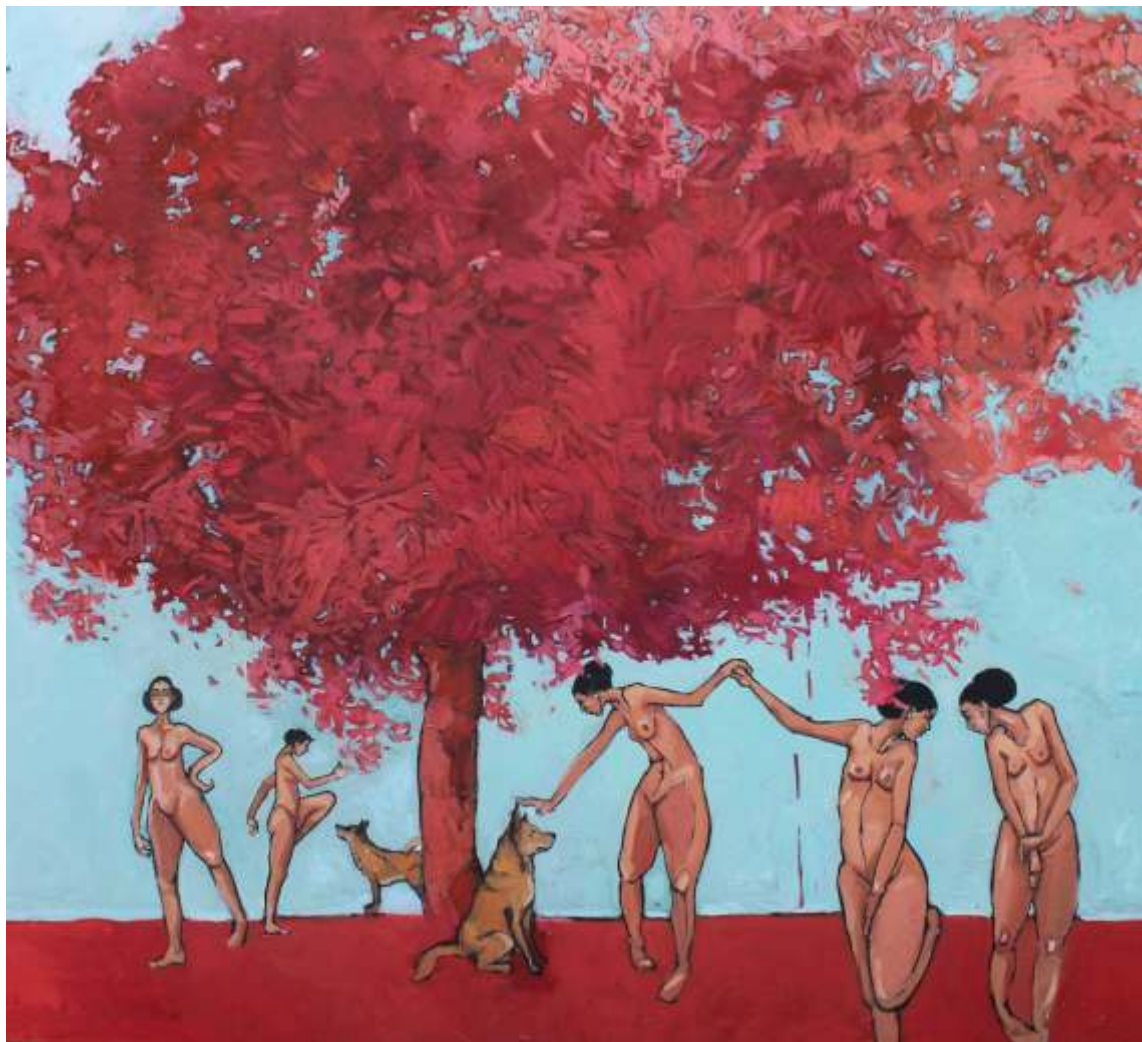

MAGDALENA POŁACIK

WALARSTWO

PODZIĘKOWANIA DLA ANNY I DARIUSZA MAJDAS

GEORGI NADAJE TON olej, płótno 70x79.5 cm, 2012

„Malować zaczęłam od historii z królikiem - dosyć zresztą prostej historii. Otóż jako pięciolatka namalowałam pewnego dnia niezwykle udany obrazek przedstawiający królika. Odtąd trwałam w niezłomnej wierze i przekonaniu, że moje życie będzie związane właśnie z malowaniem. Czas pokazał jak niewiele trzeba, aby nadwątlić moje wyobrażenia. Im byłam doroślejsza, tym bardziej oddalałam się od swoich śmiałych planów. I to pomimo podjęcia wszystkich odpowiednich kroków by malować, tak jak sobie to niegdyś wymyśliłam. Przykładnie pokonywałam kolejne stopnie wtajemniczenia - krok po kroku i według przyjętych zwyczajów... Na szczęście któregoś dnia wydawało mi się, że zauważyłam cień dawno niewidzianego, puszystego, króliczego ogonka.”

ZAKLINACZKI olej, deska 50x60 cm, 2012

GEORGINIA SUPERBOHATERKA olej, płótno 50x60 cm, 2012

BANDA LILI akryl, płótno 60x80 cm, 2010

DUET LILI I LOLA akryl, płótno 100x120 cm
własność prywatna

BURATINY olej, płótno 46x55 cm, 2011
własność prywatna

SHOE olej, płótno 80x100 cm, 2010
własność prywatna

SIOSTRY CZERWONEGO KAPTURKA olej, płótno 60x70 cm, 2012

MUSZTRA MARIONETEK olej, płótno 50x60 cm, 2012

SCENY Z ŻYCIA POD DRZEWEM olej, płótno 90x100 cm, 2012

LILI I LOLA olej, płótno 65x54 cm, 65x81 cm, dyptyk, 2010, własność prywatna

DZIEWCZYNA SWIERSZCZYKA
olej, płótno 30x50 cm, 2012

TRZY AKTY TAŃCZĄCE, własność prywatna
olej, płótno 72,5x100 cm, 2009

FRYWOLKI akryl, płótno 46x61 cm, 2010
własność prywatna